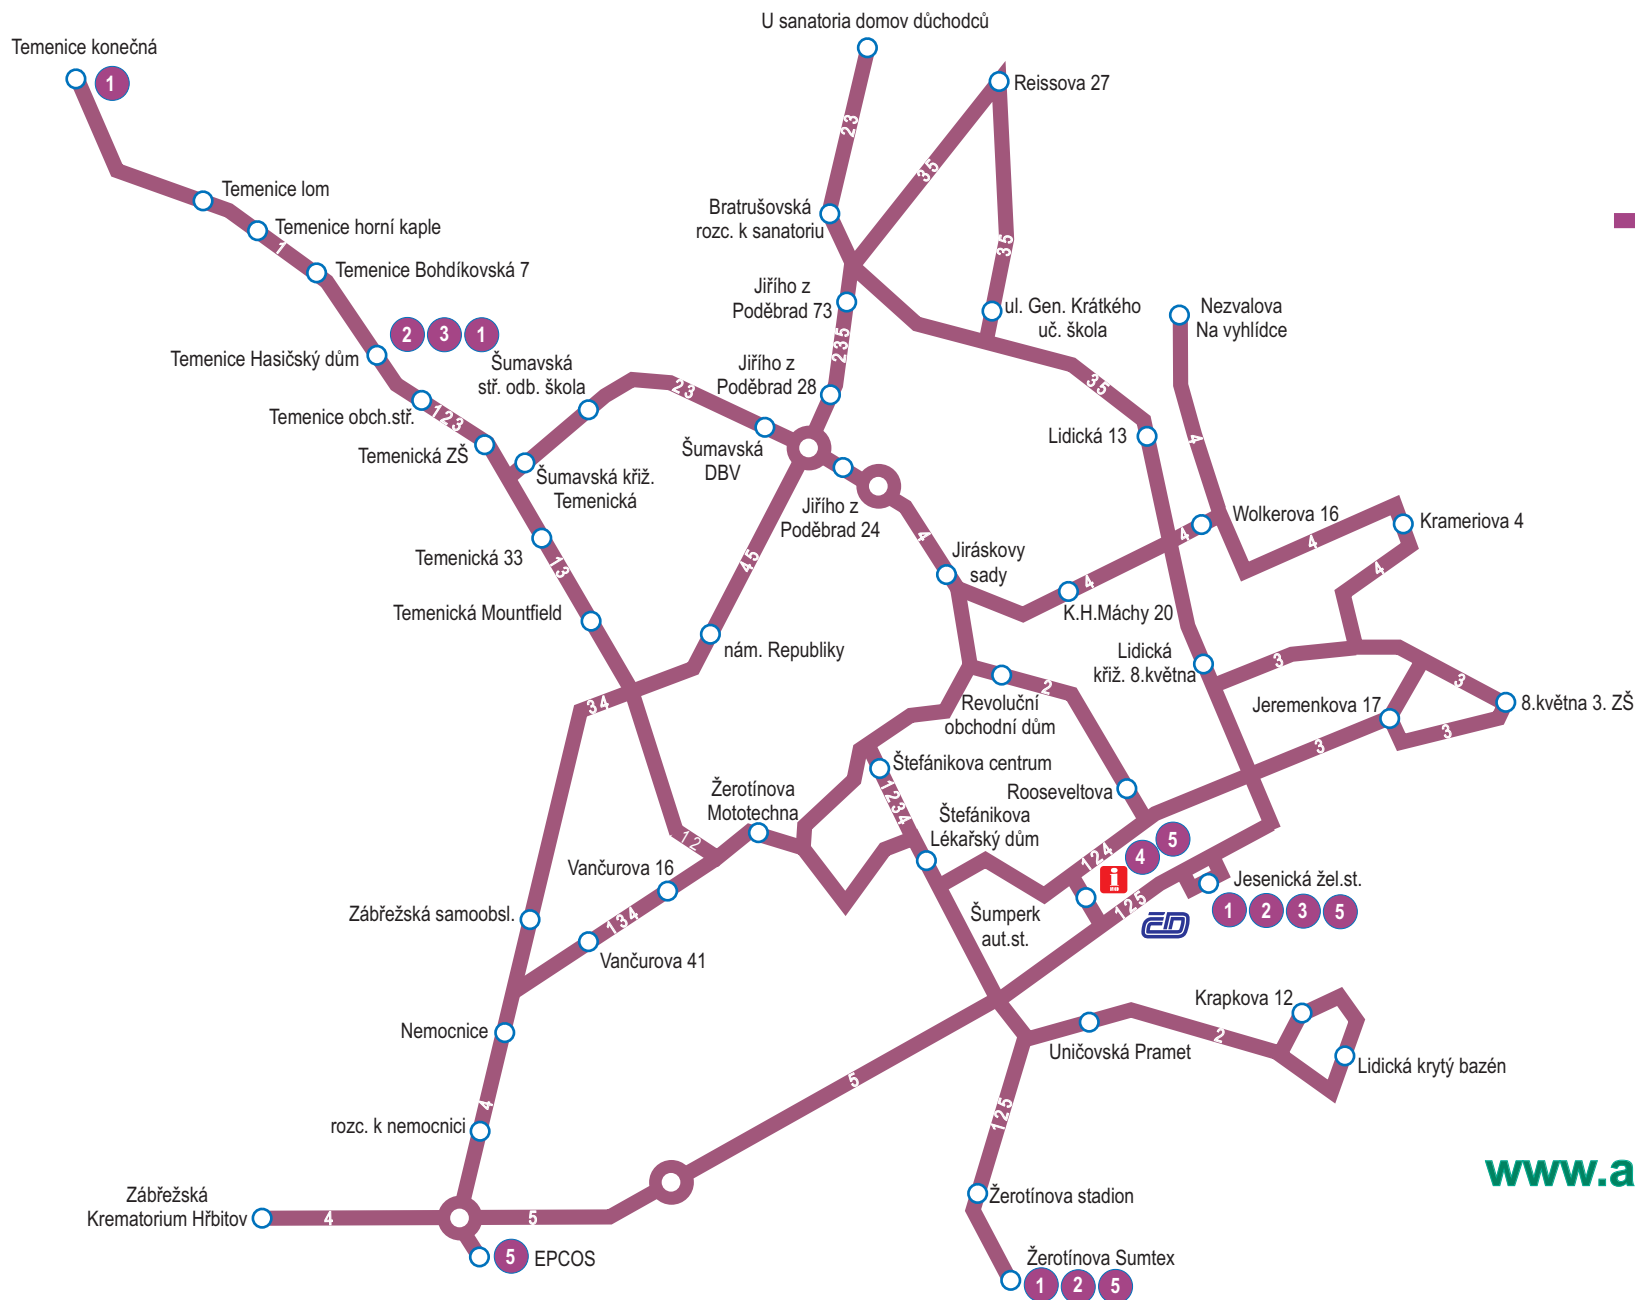

ARRIVA

SÍŤ LINEK MHD ŠUMPERK

A-bus

zastávka

konečná zastávka

Informace

Nádraží ČD

www.arriva-morava.cz